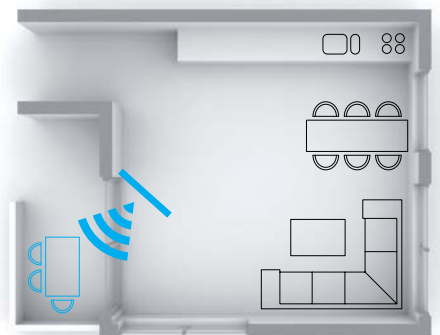

## MOTORISCHE WANDHALTERUNG

**Bewegen Sie Ihr TV Gerät – nicht Ihre Möbel, um den perfekten Blickwinkel zu finden.**

Mit der innovativen motorischen Wandhalterung mmotion swing mit Fernbedienung haben Sie immer den perfekten Durchblick.

- Schauen Sie Fernsehen vom Sofa, Essbereich, Küche, Balkon ...
- Steuerung über die TV Fernbedienung oder die mitgelieferte Fernbedienung
- Universelle Wandhalterung für fast alle Marken
- Für Displays bis zu 25kg
- 180 Grad Freiheit - Sie sitzen, der TV bewegt sich!
- Extrem flach - nur 40mm trägt die Halterung auf
- Einfache Preseteinstellung für zwei bevorzugte Positionen
- Einfache Installation
- Einfache Bedienung

**Lernen Sie Fernsehen aus neuen Perspektiven kennen - schauen Sie TV von den besten Plätzen Ihrer Wohnung.** Die mmotion swing Wandhalterung passt für fast alle gängigen Größen und Marken, erlaubt 180 Grad Rotation und geht sogar "um Ecken" herum! Lehnen Sie sich zurück und bewegen Sie mit der mmotion swing Fernbedienung Ihre Wandhalterung.