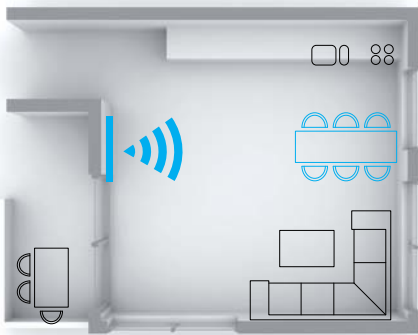

## MOTORISCHE WANDHALTERUNG

**Bewegen Sie Ihr TV Gerät – nicht Ihre Möbel, um den perfekten Blickwinkel zu finden.**

Mit der innovativen motorischen Wandhalterung mmotion swing mit Fernbedienung haben Sie immer den perfekten Durchblick.

- Schauen Sie Fernsehen vom Sofa, Essbereich, Küche, Balkon ...
- Steuerung über die TV Fernbedienung oder die mitgelieferte Fernbedienung
- Universelle Wandhalterung für fast alle Marken
- Für Displays bis zu 25kg
- 180 Grad Freiheit - Sie sitzen, der TV bewegt sich!
- Extrem flach - nur 40mm trägt die Halterung auf
- Einfache Preseteinstellung für zwei bevorzugte Positionen
- Einfache Installation
- Einfache Bedienung

**Lernen Sie Fernsehen aus neuen Perspektiven kennen - schauen Sie TV von den besten Plätzen Ihrer Wohnung.** Die mmotion swing Wandhalterung passt für fast alle gängigen Größen und Marken, erlaubt 180 Grad Rotation und geht sogar "um Ecken" herum! Lehnen Sie sich zurück und bewegen Sie mit der mmotion swing Fernbedienung Ihre Wandhalterung.