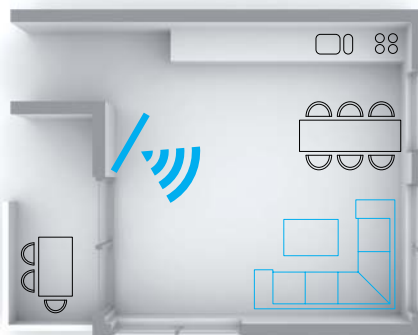

## MOTORISCHE WANDHALTERUNG

**Bewegen Sie Ihr TV Gerät – nicht Ihre Möbel, um den perfekten Blickwinkel zu finden.**

Mit der innovativen motorischen Wandhalterung mmotion swing mit Fernbedienung haben Sie immer den perfekten Durchblick.

- Schauen Sie Fernsehen vom Sofa, Essbereich, Küche, Balkon ...
- Steuerung über die TV Fernbedienung oder die mitgelieferte Fernbedienung
- Universelle Wandhalterung für fast alle Marken
- Für Displays bis zu 25kg
- 180 Grad Freiheit - Sie sitzen, der TV bewegt sich!
- Extrem flach - nur 40mm trägt die Halterung auf
- Einfache Preseteinstellung für zwei bevorzugte Positionen
- Einfache Installation
- Einfache Bedienung

**Lernen Sie Fernsehen aus neuen Perspektiven kennen - schauen Sie TV von den besten Plätzen Ihrer Wohnung.** Die mmotion swing Wandhalterung passt für fast alle gängigen Größen und Marken, erlaubt 180 Grad Rotation und geht sogar "um Ecken" herum! Lehnen Sie sich zurück und bewegen Sie mit der mmotion swing Fernbedienung Ihre Wandhalterung.