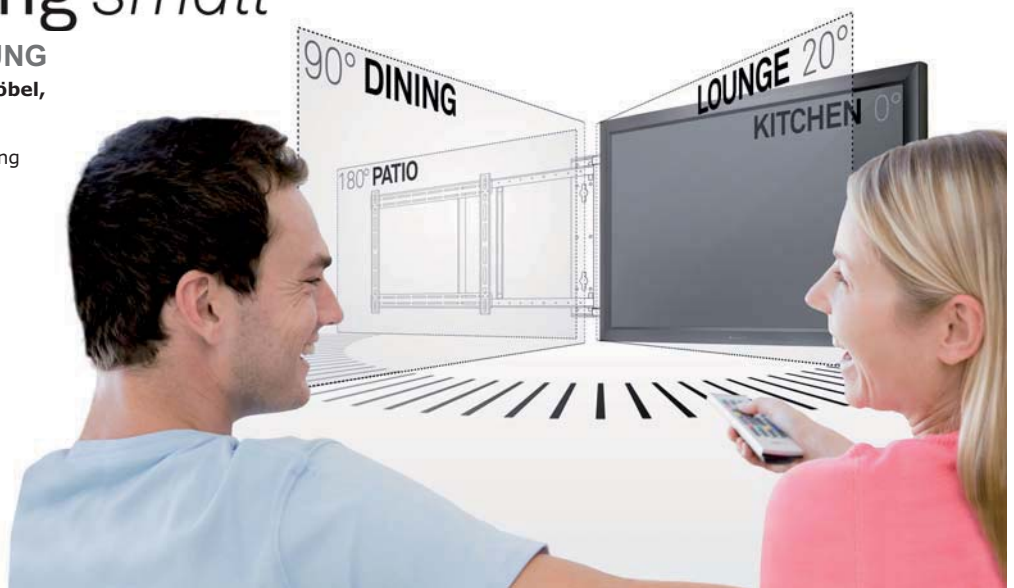

## MOTORISCHE WANDHALTERUNG

**Bewegen Sie Ihr TV Gerät – nicht Ihre Möbel, um den perfekten Blickwinkel zu finden.**

Mit der innovativen motorischen Wandhalterung mmotion swing mit Fernbedienung haben Sie immer den perfekten Durchblick.

- Schauen Sie Fernsehen vom Sofa, Essbereich, Küche, Balkon ...
- Steuerung über die TV Fernbedienung oder die mitgelieferte Fernbedienung
- Universelle Wandhalterung für fast alle Marken
- Für Displays bis zu 25kg
- 180 Grad Freiheit - Sie sitzen, der TV bewegt sich!
- Extrem flach - nur 40mm trägt die Halterung auf
- Einfache Preseteinstellung für zwei bevorzugte Positionen
- Einfache Installation
- Einfache Bedienung

**Lernen Sie Fernsehen aus neuen Perspektiven kennen - schauen Sie TV von den besten Plätzen Ihrer Wohnung.** Die mmotion swing Wandhalterung passt für fast alle gängigen Größen und Marken, erlaubt 180 Grad Rotation und geht sogar "um Ecken" herum! Lehnen Sie sich zurück und bewegen Sie mit der mmotion swing Fernbedienung Ihre Wandhalterung.

## Technische Daten

- V/H Einstellung
- Fernbedienung Standard IR
- Fernbedienungsreceiver mit Anlernfunktion
- max. Traglast Display 25kg
- max. Breite 1000mm
- max. Aufnahme 400x400mm
- Eigengewicht 4,9kg
- Stromanschluss:  
100-240V AC, 50-60Hz  
(13 VDC AC-Adapter)
- Stromverbrauch:  
operating < 20W  
standby < 0,5W